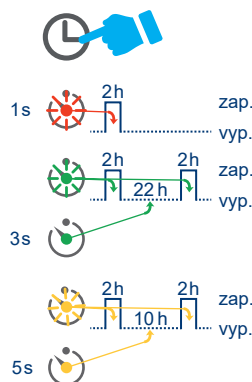

Smart Plus

elektrická topná tyč s regulací

Topná tyč Smart Plus je vhodná pro většinu koupelňových otopných těles tzn. žebříků, instaluje se vždy do spodní části tělesa a to buď v kombinaci s ventilovou sadou Integra, Unico, Twins nebo samostatně pomocí T-kusu. Topný výkon (el. příkon) topné tyče volte vždy s ohledem na doporučení výrobce daného otopného tělesa. Velkou výhodou topných tyčí Smart Plus je nejen možnost volby barvy (bílá, lesklý chrom, černá) a líbivý nenápadný design, ale i možnost volby jednoduchého časového programu. Součástí dodávky je připojovací kabel zakončený zástrčkou s ochranným kolíkem.

Přednosti

- → Symetrické provedení - možnost levé i pravé instalace
- → Topný výkon 300, 600 nebo 900 W
- → Zapnutí/vypnutí a nastavení požadované teploty
- → Integrované externí teplotní čidlo (umožňuje regulovat dle požadované teploty vzduchu v místnosti)
- → „Režim sušení“ - na 2 hodiny se zvýší topný výkon na maximum
  - 2 hodiny jednorázově
  - 2 hodiny 1× denně (24-hodinový režim)
  - 2 hodiny 2× denně (12-hodinový režim)
- → Protimrazová ochrana (7 °C)

	300 W		600 W		900 W	
provedení	obj. č.	cena v Kč	obj. č.	cena v Kč	obj. č.	cena v Kč
02 - lesklý chrom	SMP03002	1 741,-	SMP06002	1 841,-	SMP09002	1 941,-
06 - bílá	SMP03006	1 597,-	SMP06006	1 697,-	SMP09006	1 797,-

ceny jsou uvedeny bez DPH

Smart Plus Program

elektrická topná tyč s regulací a dálkovým ovladačem

Topná tyč Smart Plus Program je vhodná pro většinu koupelňových otopných těles tzn. žebříků, instaluje se vždy do spodní části tělesa a to buď v kombinaci s ventilovou sadou Integra, Unico, Twins nebo samostatně pomocí T-kusu. Topný výkon (el. příkon) topné tyče volte vždy s ohledem na doporučení výrobce daného otopného tělesa. Velkou výhodou topných tyčí Smart Plus Program je nejen možnost volby barvy (bílá, lesklý chrom) a líbivý nenápadný design, ale i možnost denního i týdenního časového programu a dálkové ovládání v základní ceně. Součástí dodávky je připojovací kabel zakončený zástrčkou s ochranným kolíkem.

Přednosti

- → Symetrické provedení - možnost levé i pravé instalace
- → Topný výkon 300, 600 nebo 900 W
- → Zapnutí/vypnutí a nastavení požadované teploty
- → Integrované externí teplotní čidlo (umožňuje regulovat dle požadované teploty vzduchu v místnosti)
- → Programovatelný 24 hod. režim pro každý den v týdnu
- → Detekce otevřeného okna
- → ECO režim - snížení teploty o 3 °C oproti nastavené teplotě
- → „Režim sušení“ - na 2 hodiny se zvýší topný výkon na maximum
- → Protimrazová ochrana (7 °C)