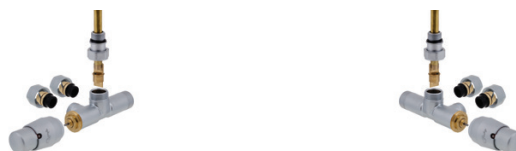

základní sada	provedení	levé, Cu 15×1	levé, Pex-Al-Pex	pravé, Cu 15×1	pravé, Pex-Al-Pex	cena v Kč
	02 - lesklý chrom	Uni02LCZ	Uni02LXZ	Uni02PCZ	Uni02PXZ	2 376,-
	03 - matný chrom	Uni03LCZ	Uni03LXZ	Uni03PCZ	Uni03PXZ	2 733,-
	05 - matný grafit	Uni05LCZ	Uni05LXZ	Uni05PCZ	Uni05PXZ	2 733,-
	06 - bílá (RAL 9003)	Uni06LCZ	Uni06LXZ	Uni06PCZ	Uni06PXZ	2 371,-
	07 - antracit (RAL 7016)	Uni07LCZ	Uni07LXZ	Uni07PCZ	Uni07PXZ	2 733,-
	24 - černá	Uni24LCZ	Uni24LXZ	Uni24PCZ	Uni24PXZ	2 597,-
	ostatní barvy *	Uni??LCZ	Uni??LXZ	Uni??PCZ	Uni??PXZ	3 091,-