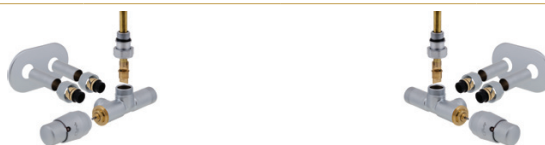

kompletní sada	provedení	levé, Cu 15×1	levé, Pex-Al-Pex	pravé, Cu 15×1	pravé, Pex-Al-Pex	cena v Kč
	02 - lesklý chrom	Uni02LCK	Uni02LXK	Uni02PCK	Uni02PXK	2 934,-
	03 - matný chrom	Uni03LCK	Uni03LXK	Uni03PCK	Uni03PXK	3 291,-
	05 - matný grafit	Uni05LCK	Uni05LXK	Uni05PCK	Uni05PXK	3 291,-
	06 - bílá (RAL 9003)	Uni06LCK	Uni06LXK	Uni06PCK	Uni06PXK	2 929,-
	07 - antracit (RAL 7016)	Uni07LCK	Uni07LXK	Uni07PCK	Uni07PXK	3 291,-
	24 - černá	Uni24LCK	Uni24LXK	Uni24PCK	Uni24PXK	3 155,-
	ostatní barvy *	Uni??LCK	Uni??LXK	Uni??PCK	Uni??PXK	3 649,-

* v objednacím čísle místo otazníků uveďte kód barvy

ceny jsou uvedeny bez DPH